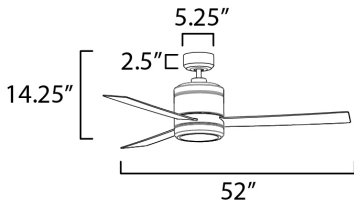

MEASUREMENTS

MODEL	DIMENSION	CANOPY	MAX OAH	HANGING WEIGHT
88805	52"W X 14.25"H	5.25"W X 2.5"H	5" W x 23" H	11.62 lb
88806	52"W X 14.25"H	5.25"W X 2.5"H	5" W x 23" H	11.62 lb
88816	52"W X 14.25"H	5.25"W X 2.5"H	5" W x 23" H	11.62 lb